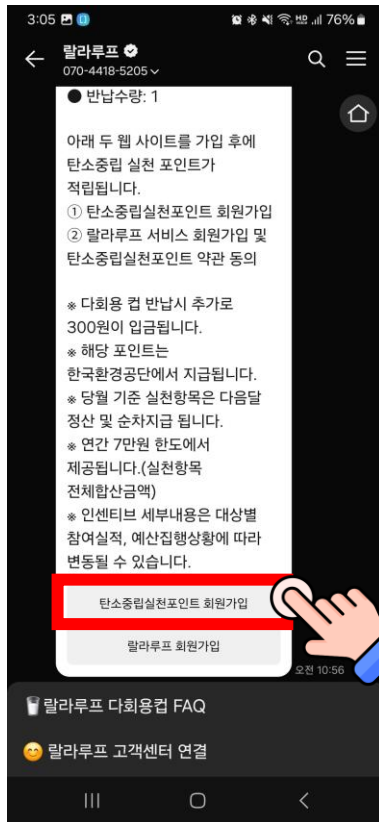

# 환경부 탄소중립실천포인트 적립 최초 가입 안내

STEP1

STEP2

STEP3

STEP4

STEP5

STEP6

카카오톡 메시지