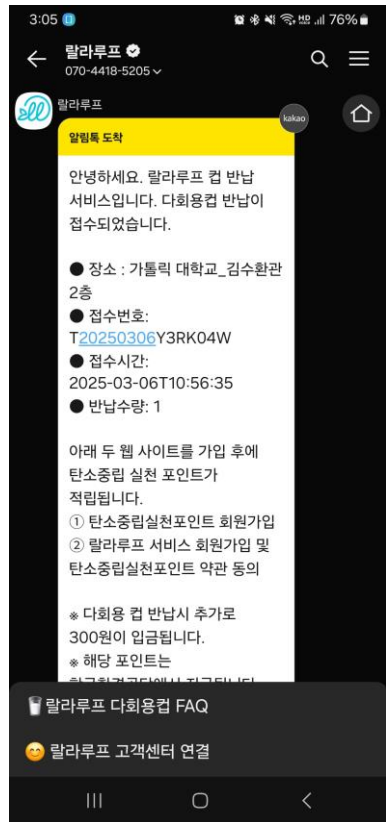

# 환경부 탄소중립실천포인트 적립 최초 가입 안내

STEP1

STEP2

STEP3

STEP4

STEP5

STEP6

카카오톡 메시지