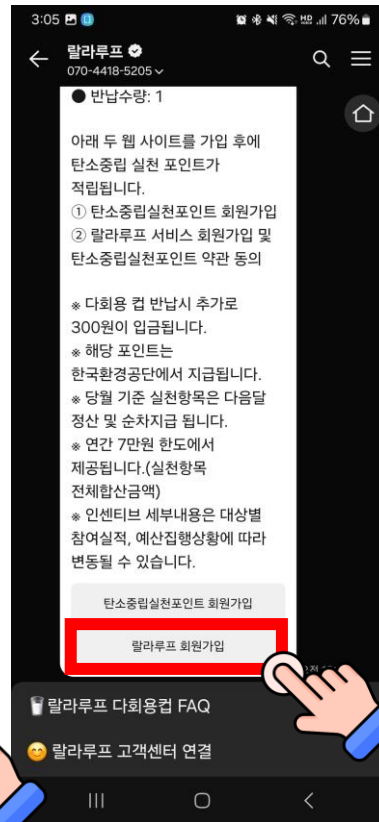

환경부 탄소중립실천포인트 적립 최초 가입 안내

STEP1

STEP2

STEP3

STEP4

STEP5

STEP6

랄라루프 회원가입②