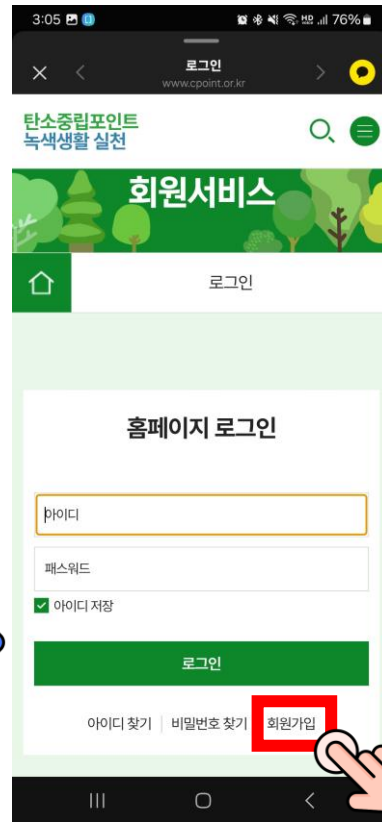

# 환경부 탄소중립실천포인트 적립 최초 가입 안내

STEP1

STEP2

STEP3

STEP4

STEP5

STEP6

카카오톡 메시지

환경부 회원가입①

회원가입 클릭

랄라루프 회원가입②

회원가입 클릭

최종 계좌 등록 화면